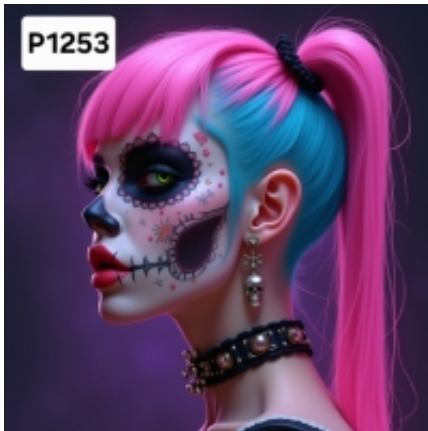

Link do produktu: <https://misiowematerialy.pl/panel-poliester-wodoodporny-oxford-na-torbe-dziewczyna-zombie-p1253-na-zamowienie-p-3280.html>

## Panel poliester wodoodporny oxford na TORBĘ -DZIEWCZYNA ZOMBIE P1253 NA ZAMÓWIENIE

Cena **9,00 zł**

Dostępność **Na zamówienie**

Czas wysyłki **10 dni**

Tkanina wodoodporna, która może być wykorzystana do szycia różnych akcesoriów.

Zastosowanie: torby, worki, plecaki, poduszki na taras, ozdoby do wnętrz np. obrazki.

Rozmiar panelu do wyboru:

\*25cm x 25 cm ( produkt w rzeczywistości ma wymiar 27cmx27cm +/- 2cm)