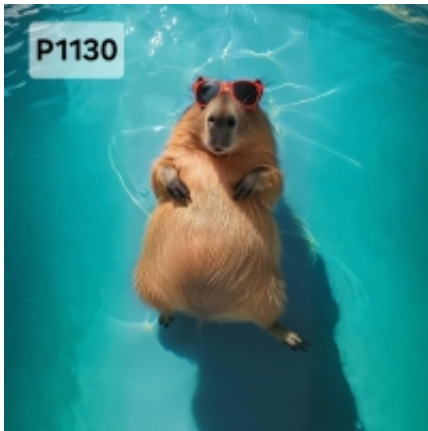

Link do produktu: <https://misiowematerialy.pl/panel-poliester-wodoodporny-oxford-na-torbe-kapibara-p1130-na-zamowienie-p-3158.html>

Panel poliester wodoodporny oxford na TORBĘ - KAPIBARA P1130 NA ZAMÓWIENIE

Rozmiar panelu do wyboru:

*25cm x 25 cm (produkt w rzeczywistości ma wymiar 27cmx27cm +/- 2cm)

*30 cm x 30cm (produkt w rzeczywistości ma wymiar 32cmx32cm +/- 2cm)

*40 cm x 40 cm (produkt w rzeczywistości ma wymiar 42cmx42cm +/- 2cm)

*45 cm x 45 cm (produkt w rzeczywistości ma wymiar 47cmx47cm +/- 2cm)

*50 cm x 50 cm (produkt w rzeczywistości ma wymiar 52cmx52cm +/- 2cm)

Gramatura: ok. 210 g/m²

Skład: 100% poliester

Rodzaj tkaniny: tkanina wodoodporna, impregnowana