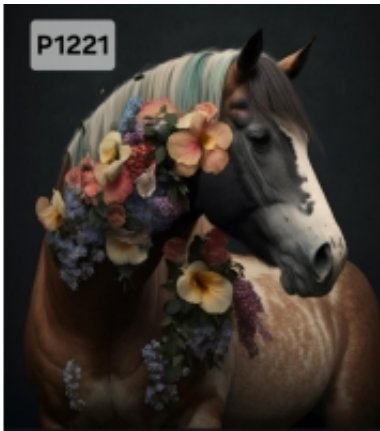

Link do produktu: <https://misiowematerialy.pl/panel-poliester-wodoodporny-oxford-na-torbe-konhorse-p1221-na-zamowienie-p-3248.html>

Panel poliester wodoodporny oxford na TORBĘ - KON/HORSE P1221 NA ZAMÓWIENIE