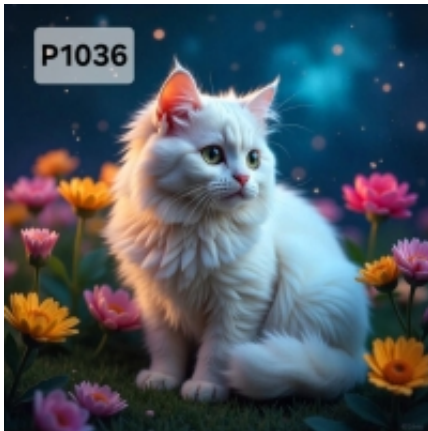

Link do produktu: <https://misiowematerialy.pl/panel-poliester-wodoodporny-oxford-na-torbe-kot-p1036-na-zamowienie-p-3065.html>

Panel poliester wodoodporny oxford na TORBĘ - KOT P1036 NA ZAMÓWIENIE

Cena	9,00 zł
Dostępność	Na zamówienie
Czas wysyłki	10 dni

Tkanina wodoodporna, która może być wykorzystana do szycia różnych akcesoriów.

Zastosowanie: torby, worki, plecaki, poduszki na taras, ozdoby do wnętrz np. obrazki.

Rozmiar panelu do wyboru:

- *25cm x 25 cm (produkt w rzeczywistości ma wymiar 27cmx27cm +/- 2cm)
- *30 cm x 30cm (produkt w rzeczywistości ma wymiar 32cmx32cm +/- 2cm)
- *40 cm x 40 cm (produkt w rzeczywistości ma wymiar 42cmx42cm +/- 2cm)
- *45 cm x 45 cm (produkt w rzeczywistości ma wymiar 47cmx47cm +/- 2cm)
- *50 cm x 50 cm (produkt w rzeczywistości ma wymiar 52cmx52cm +/- 2cm)