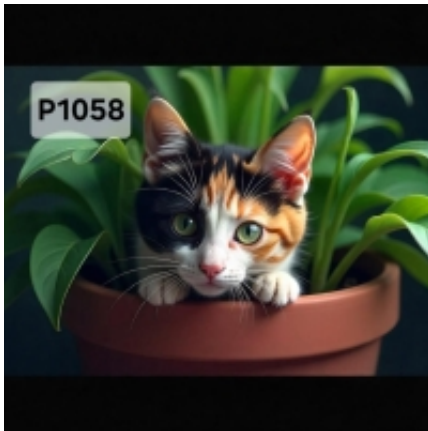

Link do produktu: <https://misiowematerialy.pl/panel-poliester-wodoodporny-oxford-na-torbe-kot-p1058-na-zamowienie-p-3087.html>

Panel poliester wodoodporny oxford na TORBĘ - KOT P1058 NA ZAMÓWIENIE

Cena	9,00 zł
Dostępność	Na zamówienie
Czas wysyłki	10 dni

Tkanina wodoodporna, która może być wykorzystana do szycia różnych akcesoriów.

Zastosowanie: torby, worki, plecaki, poduszki na taras, ozdoby do wnętrz np. obrazki.

Rozmiar panelu do wyboru:

- *25cm x 25 cm (produkt w rzeczywistości ma wymiar 27cmx27cm +/- 2cm)
- *30 cm x 30cm (produkt w rzeczywistości ma wymiar 32cmx32cm +/- 2cm)
- *40 cm x 40 cm (produkt w rzeczywistości ma wymiar 42cmx42cm +/- 2cm)
- *45 cm x 45 cm (produkt w rzeczywistości ma wymiar 47cmx47cm +/- 2cm)
- *50 cm x 50 cm (produkt w rzeczywistości ma wymiar 52cmx52cm +/- 2cm)