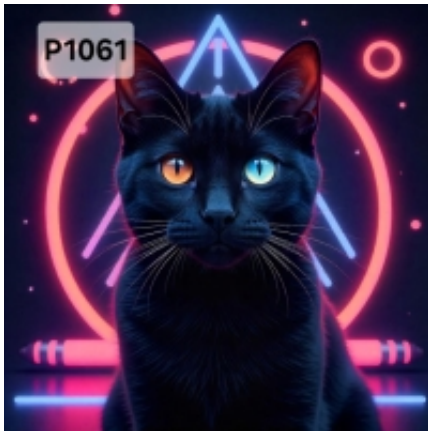

Link do produktu: <https://misiowematerialy.pl/panel-poliester-wodoodporny-oxford-na-torbe-kot-p1061-na-zamowienie-p-3090.html>

Panel poliester wodoodporny oxford na TORBĘ - KOT P1061 NA ZAMÓWIENIE

Cena	9,00 zł
Dostępność	Na zamówienie
Czas wysyłki	10 dni

Tkanina wodoodporna, która może być wykorzystana do szycia różnych akcesoriów.

Zastosowanie: torby, worki, plecaki, poduszki na taras, ozdoby do wnętrz np. obrazki.

Rozmiar panelu do wyboru:

- *25cm x 25 cm (produkt w rzeczywistości ma wymiar 27cmx27cm +/- 2cm)
- *30 cm x 30cm (produkt w rzeczywistości ma wymiar 32cmx32cm +/- 2cm)
- *40 cm x 40 cm (produkt w rzeczywistości ma wymiar 42cmx42cm +/- 2cm)
- *45 cm x 45 cm (produkt w rzeczywistości ma wymiar 47cmx47cm +/- 2cm)
- *50 cm x 50 cm (produkt w rzeczywistości ma wymiar 52cmx52cm +/- 2cm)