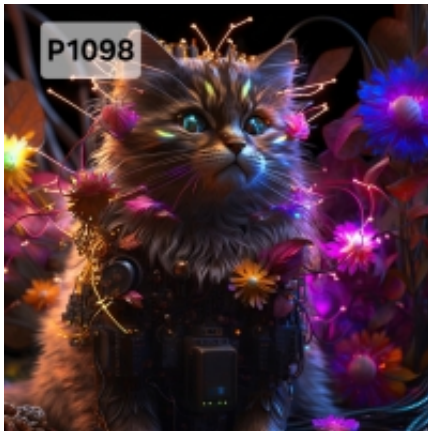

Link do produktu: <https://misiowematerialy.pl/panel-poliester-wodoodporny-oxford-na-torbe-kot-p1098-na-zamowienie-p-3127.html>

Panel poliester wodoodporny oxford na TORBĘ - KOT P1098 NA ZAMÓWIENIE

Cena	9,00 zł
Dostępność	Na zamówienie
Czas wysyłki	10 dni

Tkanina wodoodporna, która może być wykorzystana do szycia różnych akcesoriów.

Zastosowanie: torby, worki, plecaki, poduszki na taras, ozdoby do wnętrz np. obrazki.

Rozmiar panelu do wyboru:

- *25cm x 25 cm (produkt w rzeczywistości ma wymiar 27cmx27cm +/- 2cm)
- *30 cm x 30cm (produkt w rzeczywistości ma wymiar 32cmx32cm +/- 2cm)
- *40 cm x 40 cm (produkt w rzeczywistości ma wymiar 42cmx42cm +/- 2cm)
- *45 cm x 45 cm (produkt w rzeczywistości ma wymiar 47cmx47cm +/- 2cm)
- *50 cm x 50 cm (produkt w rzeczywistości ma wymiar 52cmx52cm +/- 2cm)