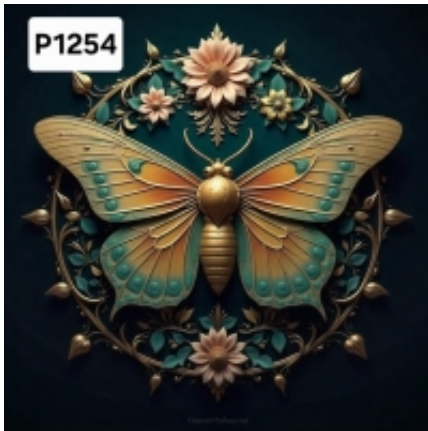

Link do produktu: <https://misiowematerialy.pl/panel-poliester-wodoodporny-oxford-na-torbe-motyl-noca-p1254-na-zamowienie-p-3281.html>

## Panel poliester wodoodporny oxford na TORBĘ - MOTYL NOCA P1254 NA ZAMÓWIENIE

Cena **9,00 zł**

Dostępność **Na zamówienie**

Czas wysyłki **10 dni**

Tkanina wodoodporna, która może być wykorzystana do szycia różnych akcesoriów.

Zastosowanie: torby, worki, plecaki, poduszki na taras, ozdoby do wnętrz np. obrazki.

Rozmiar panelu do wyboru:

\*25cm x 25 cm ( produkt w rzeczywistości ma wymiar 27cmx27cm +/- 2cm)