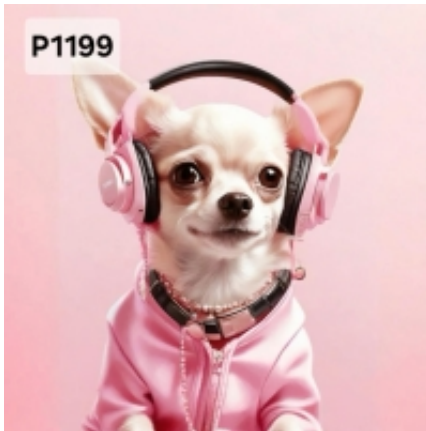

Link do produktu: <https://misiowematerialy.pl/panel-poliester-wodoodporny-oxford-na-torbe-pies-chihuahua-p1199-na-zamowienie-p-3226.html>

Tkanina wodoodporna, która może być wykorzystana do szycia różnych akcesoriów.

Zastosowanie: torby, worki, plecaki, poduszki na taras, ozdoby do wnętrz np. obrazki.

Rozmiar panelu do wyboru:

\*25cm x 25 cm ( produkt w rzeczywistości ma wymiar 27cmx27cm +/- 2cm)