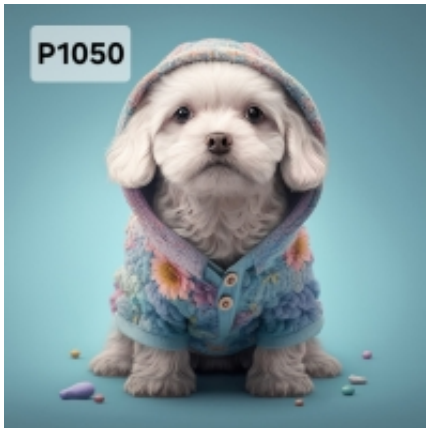

Link do produktu: <https://misiowematerialy.pl/panel-poliester-wodoodporny-oxford-na-torbe-pies-p1050-na-zamowienie-p-3079.html>

Panel poliester wodoodporny oxford na TORBĘ - PIES P1050 NA ZAMÓWIENIE

Cena	9,00 zł
Dostępność	Na zamówienie
Czas wysyłki	10 dni

Tkanina wodoodporna, która może być wykorzystana do szycia różnych akcesoriów.

Zastosowanie: torby, worki, plecaki, poduszki na taras, ozdoby do wnętrz np. obrazki.

Rozmiar panelu do wyboru:

- *25cm x 25 cm (produkt w rzeczywistości ma wymiar 27cmx27cm +/- 2cm)
- *30 cm x 30cm (produkt w rzeczywistości ma wymiar 32cmx32cm +/- 2cm)
- *40 cm x 40 cm (produkt w rzeczywistości ma wymiar 42cmx42cm +/- 2cm)
- *45 cm x 45 cm (produkt w rzeczywistości ma wymiar 47cmx47cm +/- 2cm)
- *50 cm x 50 cm (produkt w rzeczywistości ma wymiar 52cmx52cm +/- 2cm)