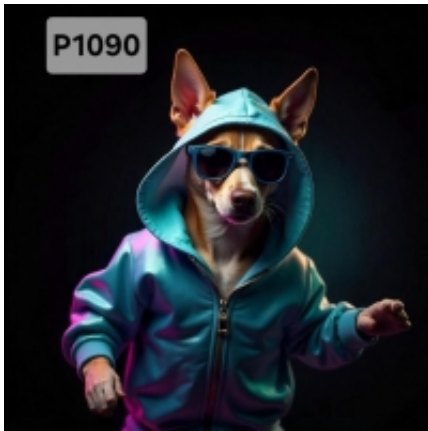

Link do produktu: <https://misiowematerialy.pl/panel-poliester-wodoodporny-oxford-na-torbe-pies-p1090-na-zamowienie-p-3119.html>

Tkanina wodoodporna, która może być wykorzystana do szycia różnych akcesoriów.

Zastosowanie: torby, worki, plecaki, poduszki na taras, ozdoby do wnętrz np. obrazki.

Rozmiar panelu do wyboru:

- \*25cm x 25 cm ( produkt w rzeczywistości ma wymiar 27cmx27cm +/- 2cm)
- \*30 cm x 30cm ( produkt w rzeczywistości ma wymiar 32cmx32cm +/- 2cm)
- \*40 cm x 40 cm ( produkt w rzeczywistości ma wymiar 42cmx42cm +/- 2cm)
- \*45 cm x 45 cm ( produkt w rzeczywistości ma wymiar 47cmx47cm +/- 2cm)
- \*50 cm x 50 cm ( produkt w rzeczywistości ma wymiar 52cmx52cm +/- 2cm)