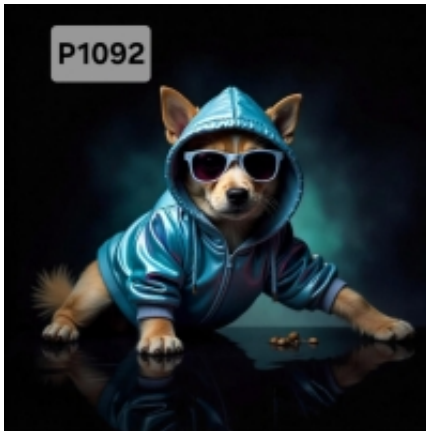

Link do produktu: <https://misiowematerialy.pl/panel-poliester-wodoodporny-oxford-na-torbe-pies-p1092-na-zamowienie-p-3121.html>

Panel poliester wodoodporny oxford na TORBĘ - PIES P1092 NA ZAMÓWIENIE

Cena	9,00 zł
Dostępność	Na zamówienie
Czas wysyłki	10 dni

Tkanina wodoodporna, która może być wykorzystana do szycia różnych akcesoriów.

Zastosowanie: torby, worki, plecaki, poduszki na taras, ozdoby do wnętrz np. obrazki.

Rozmiar panelu do wyboru:

- *25cm x 25 cm (produkt w rzeczywistości ma wymiar 27cmx27cm +/- 2cm)
- *30 cm x 30cm (produkt w rzeczywistości ma wymiar 32cmx32cm +/- 2cm)
- *40 cm x 40 cm (produkt w rzeczywistości ma wymiar 42cmx42cm +/- 2cm)
- *45 cm x 45 cm (produkt w rzeczywistości ma wymiar 47cmx47cm +/- 2cm)
- *50 cm x 50 cm (produkt w rzeczywistości ma wymiar 52cmx52cm +/- 2cm)