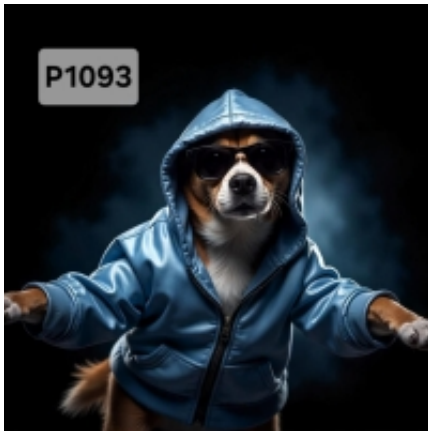

Link do produktu: <https://misiowematerialy.pl/panel-poliester-wodoodporny-oxford-na-torbe-pies-p1093-na-zamowienie-p-3122.html>

Panel poliester wodoodporny oxford na TORBĘ - PIES P1093 NA ZAMÓWIENIE

Cena	9,00 zł
Dostępność	Na zamówienie
Czas wysyłki	10 dni

Tkanina wodoodporna, która może być wykorzystana do szycia różnych akcesoriów.

Zastosowanie: torby, worki, plecaki, poduszki na taras, ozdoby do wnętrz np. obrazki.

Rozmiar panelu do wyboru:

- *25cm x 25 cm (produkt w rzeczywistości ma wymiar 27cmx27cm +/- 2cm)
- *30 cm x 30cm (produkt w rzeczywistości ma wymiar 32cmx32cm +/- 2cm)
- *40 cm x 40 cm (produkt w rzeczywistości ma wymiar 42cmx42cm +/- 2cm)
- *45 cm x 45 cm (produkt w rzeczywistości ma wymiar 47cmx47cm +/- 2cm)
- *50 cm x 50 cm (produkt w rzeczywistości ma wymiar 52cmx52cm +/- 2cm)