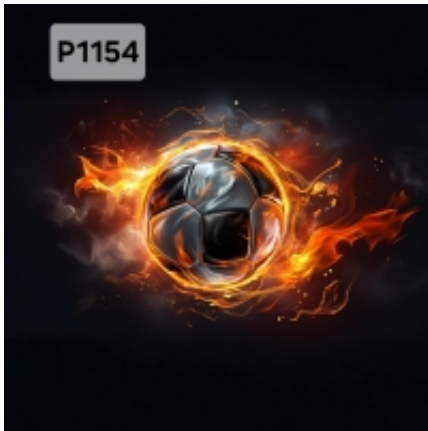

Link do produktu: <https://misiowematerialy.pl/panel-poliester-wodoodporny-oxford-na-torbe-pilka-do-nozna-p1154-na-zamowienie-p-3182.html>

Tkanina wodoodporna, która może być wykorzystana do szycia różnych akcesoriów.

Zastosowanie: torby, worki, plecaki, poduszki na taras, ozdoby do wnętrz np. obrazki.

Rozmiar panelu do wyboru:

\*25cm x 25 cm ( produkt w rzeczywistości ma wymiar 27cmx27cm +/- 2cm)