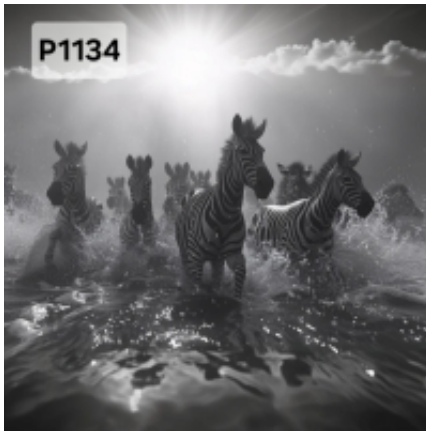

Link do produktu: <https://misiowematerialy.pl/panel-poliester-wodoodporny-oxford-na-torbe-zebry-p1134-na-zamowienie-p-3162.html>

Panel poliester wodoodporny oxford na TORBĘ - ZEBRY P1134 NA ZAMÓWIENIE

Rozmiar panelu do wyboru:

*25cm x 25 cm (produkt w rzeczywistości ma wymiar 27cmx27cm +/- 2cm)

*30 cm x 30cm (produkt w rzeczywistości ma wymiar 32cmx32cm +/- 2cm)

*40 cm x 40 cm (produkt w rzeczywistości ma wymiar 42cmx42cm +/- 2cm)