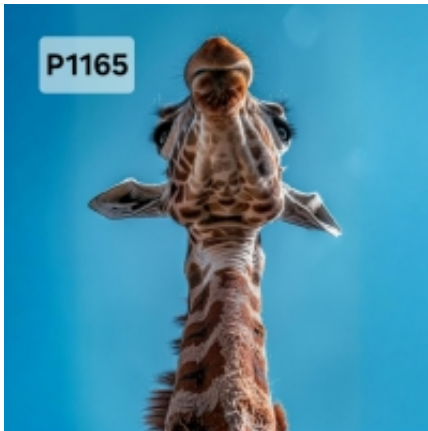

Link do produktu: <https://misiowematerialy.pl/panel-poliester-wodoodporny-oxford-na-torbe-zyrafa-p1165-na-zamowienie-p-3192.html>

Panel poliester wodoodporny oxford na TORBĘ - ŻYRAFA P1165 NA ZAMÓWIENIE

Rozmiar panelu do wyboru:

- *25cm x 25 cm (produkt w rzeczywistości ma wymiar 27cmx27cm +/- 2cm)
- *30 cm x 30cm (produkt w rzeczywistości ma wymiar 32cmx32cm +/- 2cm)
- *40 cm x 40 cm (produkt w rzeczywistości ma wymiar 42cmx42cm +/- 2cm)
- *45 cm x 45 cm (produkt w rzeczywistości ma wymiar 47cmx47cm +/- 2cm)
- *50 cm x 50 cm (produkt w rzeczywistości ma wymiar 52cmx52cm +/- 2cm)