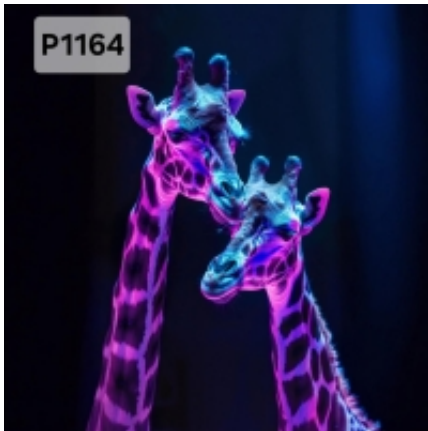

Link do produktu: <https://misiowematerialy.pl/panel-poliester-wodoodporny-oxford-na-torbe-zyrafy-p1164-na-zamowienie-p-3191.html>

Panel poliester wodoodporny oxford na TORBĘ - ŻYRAFY P1164 NA ZAMÓWIENIE

Rozmiar panelu do wyboru:

- *25cm x 25 cm (produkt w rzeczywistości ma wymiar 27cmx27cm +/- 2cm)
- *30 cm x 30cm (produkt w rzeczywistości ma wymiar 32cmx32cm +/- 2cm)
- *40 cm x 40 cm (produkt w rzeczywistości ma wymiar 42cmx42cm +/- 2cm)
- *45 cm x 45 cm (produkt w rzeczywistości ma wymiar 47cmx47cm +/- 2cm)
- *50 cm x 50 cm (produkt w rzeczywistości ma wymiar 52cmx52cm +/- 2cm)